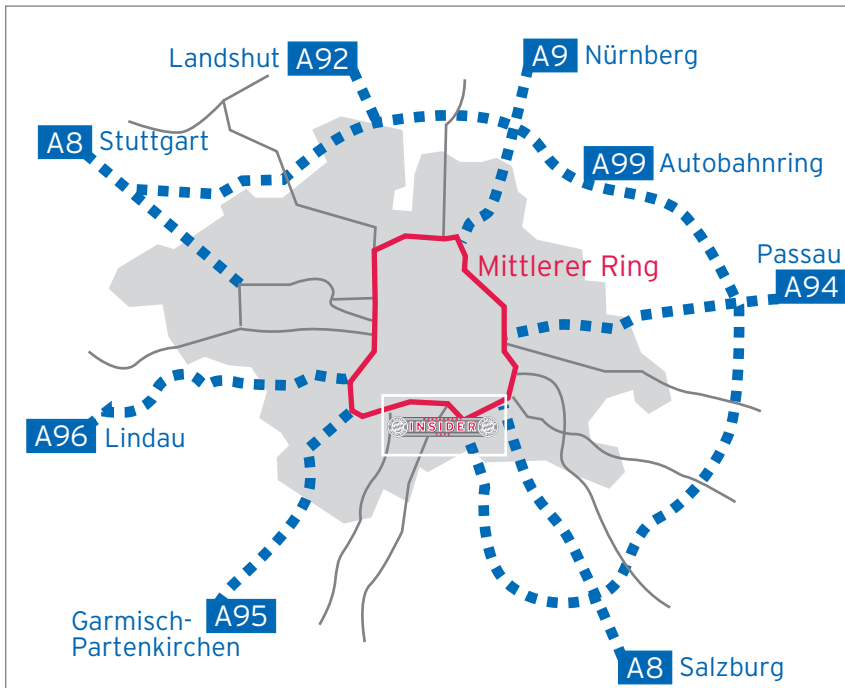

## So kommt man zum Restaurant/Café FCB INSIDER an der „Säbener Straße“

### Adresse:

**FCB INSIDER**

**Säbener Straße 51**

**81547 München**

**Telefon: +49 (0) 89 / 64 52 85**

**Fax: +49 (0) 89 / 64 1 8 67 26**

**Mit dem Auto über den Mittleren Ring von Norden und Westen** her in Richtung Autobahn Salzburg über die Brudermühl-Candidstraße, dann über die Ausfahrt Stadion/Zoo am Grünwalder Stadion vorbei und rechts auf die Grünwalder Straße bis Grödner Straße. Links abbiegen und direkt zur Säbener Straße.

**Mit dem Auto über den Mittleren Ring von Süden und Osten** her über den Innsbrucker Ring und Chiemgau-Straße, dann Ausfahrt Giesing, links auf die Grünwalder Straße, am Grünwalder Stadion vorbei bis Grödner Straße. Links abbiegen und bis vor zur Säbener Straße.

### Mit öffentlichen Verkehrsmitteln:

U-Bahn-Station "Wettersteinplatz" (Linie U1 über Hauptbahnhof und Sendlinger Tor) und ca. 5 Minuten zu Fuß. Oder U-Bahn-Station "Silberhornstraße" (Linie U2 ebenfalls über Hauptbahnhof und Sendlinger Tor), dann umsteigen in die Straßenbahn Linie 15 oder 25 und stadtauswärts (Richtung Grünwald) bis Kurzstraße fahren. Zu Fuß über die Grödner Straße und dann ca. 3 Minuten zu Fuß bis zur Säbener Straße 51.